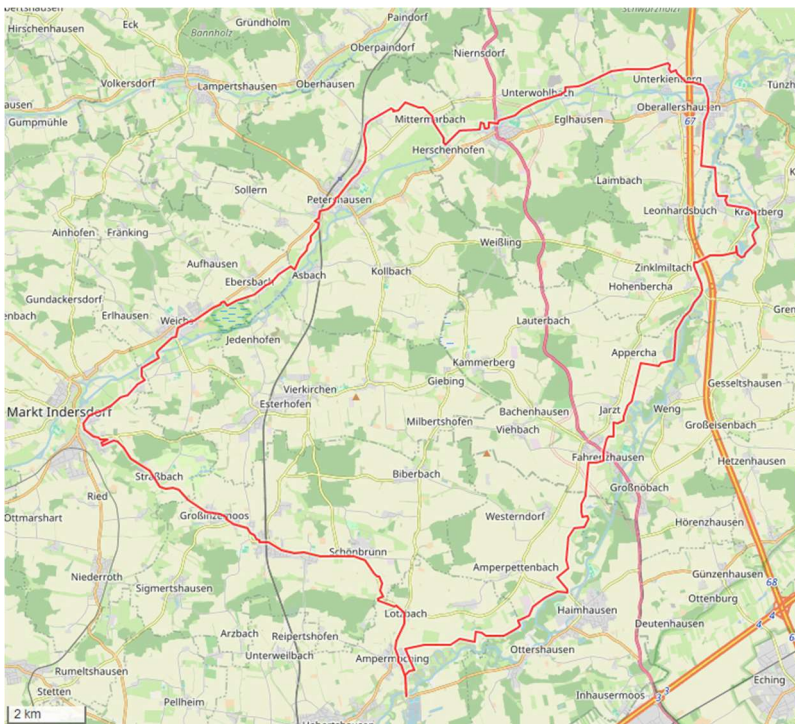

active & fun

<http://www.svesting.de/active-fun/fahrrad-touren/>

Rad-Touren

hans.petsch@svesting.de 0162 9237036

Fr 21. Juni 2024

Anfahrt mit PKW

Vom Ampertal zum Glonntal

Start um 09:00 in Esting an de Halle

Mit den PKWs nach Ampermoching (Alternstraße) ans Sportgelände.

Ab hier mit den Rädern den Amperradweg bis Kranzberg.

Nun queren wir ins Glonntal um über Petershausen nach Markt Indersdorf zu fahren.

Jetzt müssen wir wieder über Schönbrunn zurück ins Ampertal.

Gesamtstrecke : 62 km

Höhendifferenz : 220m

Die Teilnahme erfolgt auf eigene Gefahr.

Auf Geltendmachung von Schadensersatzansprüchen jeglicher Art wird verzichtet.